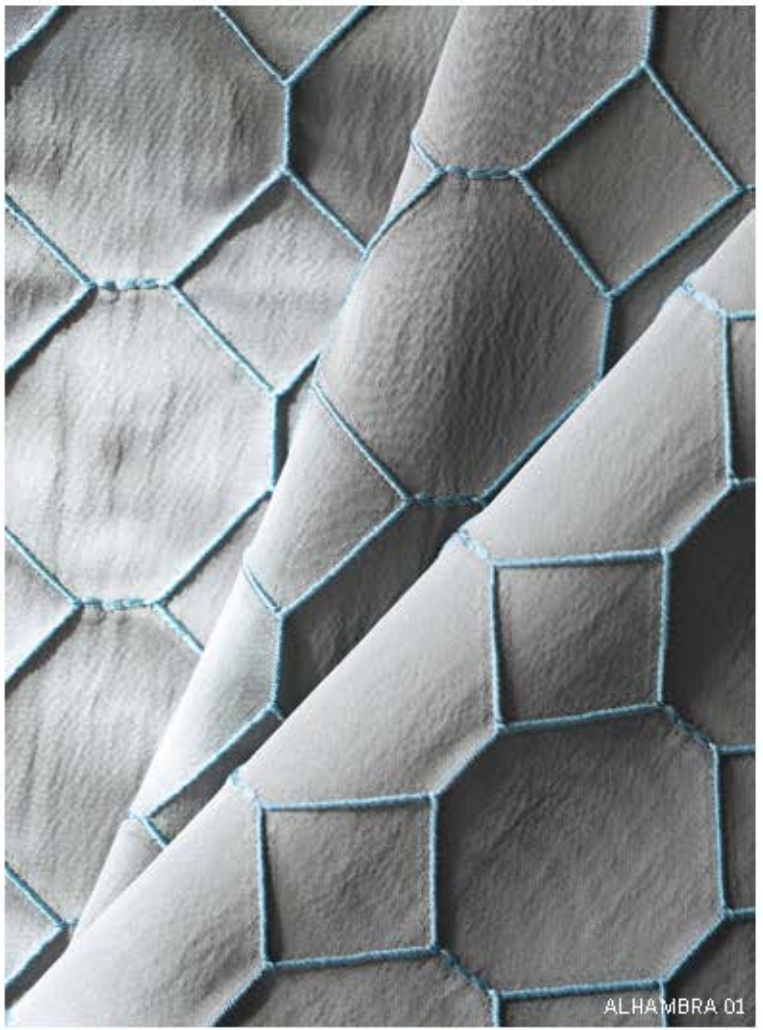

CHARISMA 07

TOILE 07

CORTEZA 04

MOIRÉ 07

LINNEA 01

ALHAMBRA 01
Fertigdekoration mit Ösen,
Clocqué-Gewebe

Art. 199 203
Colorit: grau-blau
Maße: 140cm x 255cm
Material: 100% Polyester

ALHAMBRA 06
Fertigdekoration mit Ösen,
Clocqué-Gewebe

Art. 199 210
Colorit: taupe-kupfer
Maße: 140cm x 255cm
Material: 100% Polyester

ALHAMBRA 07
Fertigdekoration mit Ösen,
Clocqué-Gewebe

Art. 199 227
Colorit: offwhite-grau
Maße: 140cm x 255cm
Material: 100% Polyester

CANYON 01
Fertigdekoration mit verdeckten
Schlaufen und Bleistiftfaltenband,
Scherli-Gewebe

Art. 199 081
Colorit: blau-grau
Maße: 140cm x 255cm
Material: 100% Polyester

CHARISMA 00
Fertigdekoration mit verdeckten
Schlaufen und Bleistiftfaltenband,
Stickerei